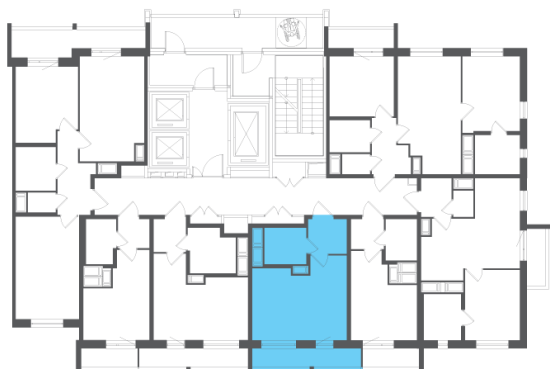

Студия 24,71 м²

По запросу

Южный Форт
4 квартал 2026

№ 137Г

Секция 4
Этаж 21 из 25
Отделка Белая отделка

На этаже

В доме

Отдел продаж
(812) 220-47-64