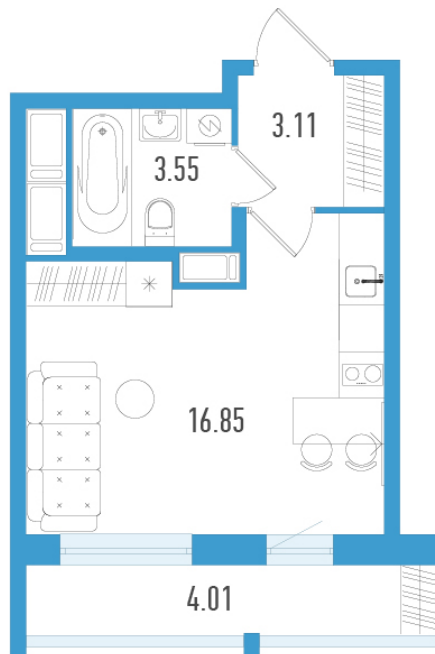

Студия 24,71 м²

По запросу

Южный Форт
4 квартал 2026

№ 137Г

Секция 4
Этаж 21 из 25
Отделка Белая отделка

На этаже

В доме

Отдел продаж
(812) 220-47-64