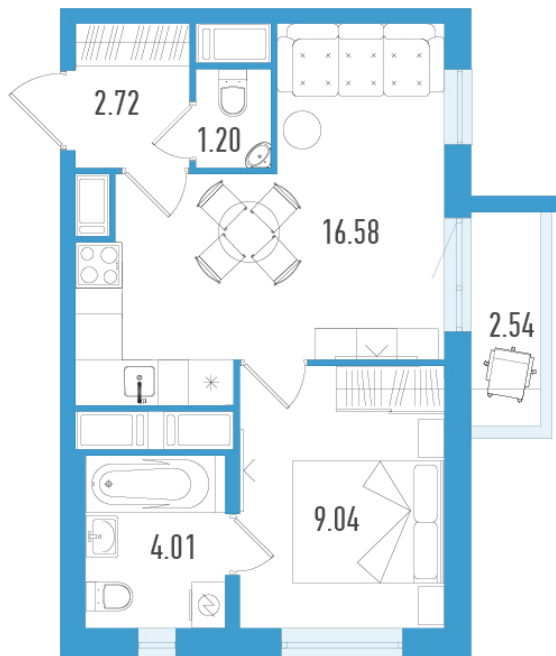

1-евро 34,31 м²

По запросу

Южный Форт
4 квартал 2026

№ 135г

Секция 4

Этаж 21 из 25

Отделка Белая отделка

Преимущества