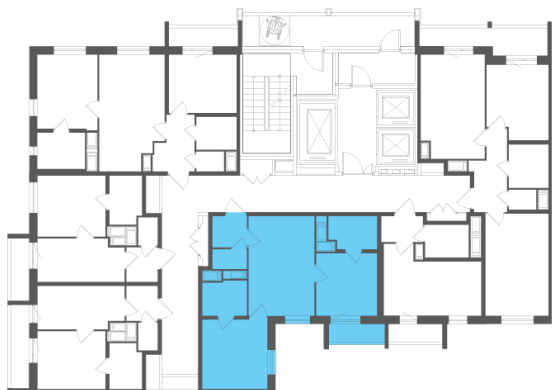

2-евро 47,63 м²

По запросу

Южный Форт
4 квартал 2026

№ 117В

Секция 3
Этаж 21 из 25
Отделка Белая отделка

Преимущества

Европланировка :🚿 2 санузла

На этаже