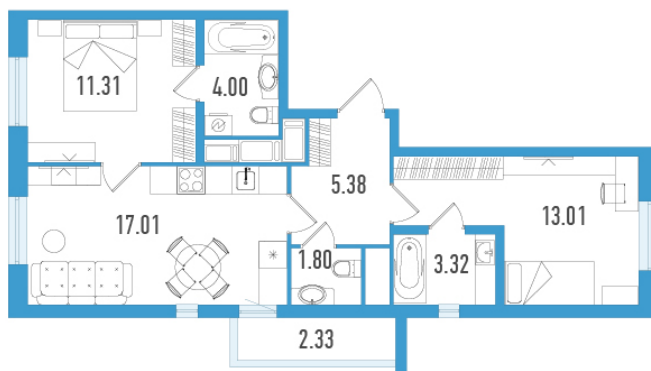

2-евро 56,53 м²

По запросу

 Забронирована

Южный Форт

№ 1166

4 квартал 2026

Секция 2

Этаж 21 из 25

Отделка Полная отделка

Преимущества

 Европланировка  2 санузла

На этаже

В доме

Отдел продаж

(812) 220-47-64

Звонок по России бесплатный