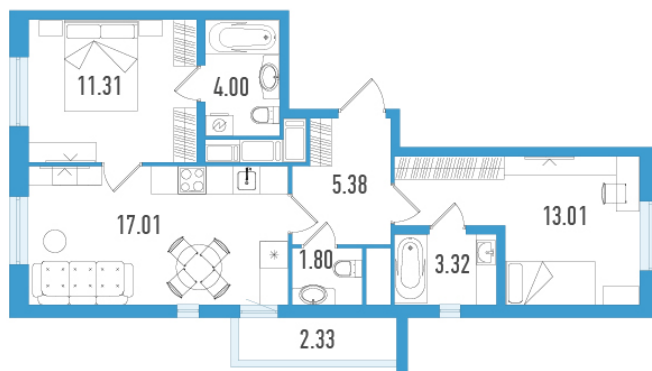

# 2-евро 56,53 м<sup>2</sup>

**⚡ 17 806 950 ₽**

49785500₽

315 000 ₽ за м<sup>2</sup>

Южный Форт

№ 1106

4 квартал 2026

Секция 2

Этаж 20 из 25

Отделка Полная отделка