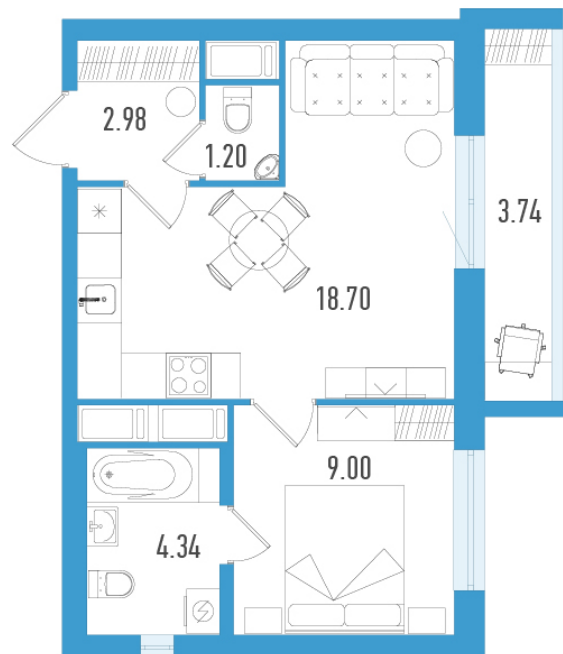

1-евро 37,34 м²

По запросу

Южный Форт
4 квартал 2026

№ 127а

Секция 1
Этаж 16 из 16
Отделка Полная отделка

Преимущества

 Европланировка

На этаже