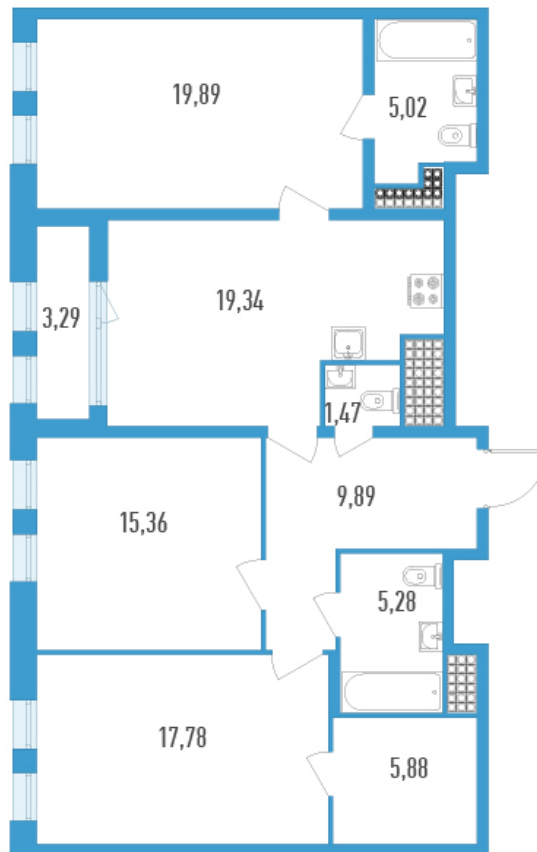

3-евро 101,56 м²

⚡ 32 499 200 ₽

320 000 ₽ за м²

**Дефанс
Премиум** № 142р

сдан в 2026

Секция 16

Этаж 21 из 23

Отделка Без отделки

Преимущества

- Большая кухня-гостиная
- Европланировка
- Мастер спальня
- Панорамные окна
- Тёплая лоджия
- 1 гардеробная
- 2 санузла