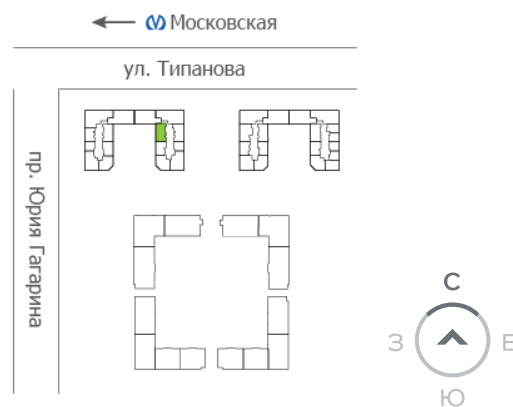

3-евро 101,56 м²

⚡ 32 499 200 ₽

320 000 ₽ за м²

**Дефанс
Премиум** № 142р

сдан в 2026

Секция 16

Этаж 21 из 23

Отделка Без отделки

Преимущества

- Большая кухня-гостиная
- Европланировка
- Мастер спальня
- Панорамные окна
- Тёплая лоджия
- 1 гардеробная
- 2 санузла

В доме

Отдел продаж
(812) 220-47-64

Звонок по России бесплатный

8 (800) 302-36-57